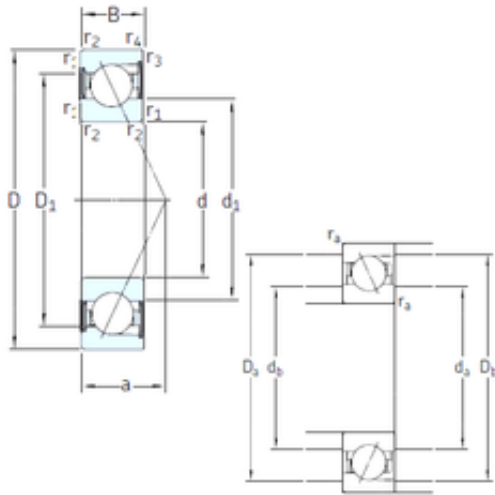

Changzhou Suma Precision Machinery Co...

85 mm x 150 mm x 28 mm SKF S7217 CD/P4A
angular contact ball bearings

Bearing No. S7217 CD/P4A

S7217 CD/P4A Bearing 2D drawings and 3D CAD
models

Size	85x150x28 mm
Bore Diameter	85 mm
Outer Diameter	150 mm
Width	28 mm
d	85 mm
D	150 mm
B	28 mm
C	28 mm
a	30 mm
d1	106,5 mm
r1 min.	2 mm
r2 min.	2 mm
r3 min.	1 mm
r4 min.	1 mm
D1	129,5 mm
da min.	96 mm
Da max.	139 mm
db min	96 mm
ra max.	2 mm
rb max.	1 mm
Db max	144,4 mm
Weight	1,85 Kg
Basic dynamic load rating (C)	99,5 kN
Basic static load rating (C0)	88 kN
(Grease) Lubrication Speed	9 000 r/min